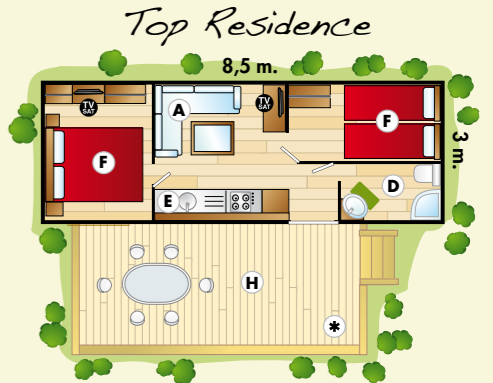

- 8,5 m. TOP RESIDENCE CLIMA
- 8 m. RESIDENCE CLIMA
- 8 m. LAGUNA CLIMA
- 7 m. TORCELLO CLIMA

- *** Clima (aria fredda/calda) / Klimaanlage (kalte/warme Luft)
- A** Angolo divano in soggiorno / 5° e 6° posto letto / Couch im Wohnzimmer, Möglichkeit 5. und 6. Bett
- D** Bagno completo / Badezimmer
- E** Moderno angolo cottura / Moderne Kochnische
- F** Camera matrimoniale, 1 camera con 2 letti singoli / Doppelzimmer, 1 Zimmer mit 2 Einzelbetten
- G** Letto rialzato / Hochbett
- H** Veranda esterna / Externe Veranda
- SAT** TV-Sat

850 - 851 - 852 - 853 - 854 - 856 - 859 - 862 - 864
865 - 866 - 867 - 869

803 - 805 - 806 - 807 - 808 - 810 - 811 - 812 - 813 - 814 - 815 - 816 - 817
818 - 819 - 820 - 821 - 836 - 837 - 855 - 857 - 860 - 863 - 868 - 870

801 - 802 - 804 - 822 - 829 - 830 - 831 - 832 - 833 - 834 - 835 - 839 - 846
858 - 861 - 871 - 872 - 876 - 877 - 878 - 879 - 881 - 882 - 883 - 884 - 886
891 - 892 - 893 - 894 - 895 - 896 - 897 - 898

809 - 823 - 824 - 825 - 826 - 827 - 828 - 838 - 840 - 841 - 842 - 843 - 844 - 845 - 847
848 - 849 - 873 - 874 - 875 - 880 - 885 - 887 - 888 - 889 - 890 - 899 - 8100 - 8101 - 8102
8103 - 8104 - 8105 - 8106 - 8107 - 8108 - 8109 - 8110 - 8111 - 8112 - 8113 - 8114 - 8115
8116 - 8117 - 8118 - 8119 - 8120 - 8121 - 8122 - 8123 - 8124 - 8125