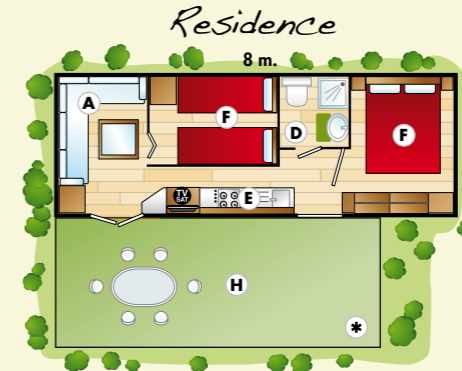

- Piazzola A con prenotazione** **Stellplätze A mit Reservierung**
- Piazzola B senza prenotazione** **Stellplätze B ohne Reservierung**
- Piazzola B con prenotazione** **Stellplätze B mit Reservierung**
- Piazzola C con prenotazione** **Stellplätze C mit Reservierung**

- 8,5 m. TOP RESIDENCE CLIMA
- 8 m. RESIDENCE CLIMA
- 8 m. LAGUNA CLIMA
- 7 m. TORCELLO CLIMA

- *** Clima (aria fredda/calda) / Klimaanlage (kalte/warme Luft)
- A** Angolo divano in soggiorno / 5° e 6° posto letto / Couch im Wohnzimmer, Möglichkeit 5. und 6. Bett
- D** Bagno completo / Badezimmer
- E** Moderno angolo cottura / Moderne Kochnische
- F** Camera matrimoniale, 1 camera con 2 letti singoli / Doppelzimmer, 1 Zimmer mit 2 Einzelbetten
- G** Letto rialzato / Hochbett
- H** Veranda esterna / Externe Veranda
- SAT** TV-Sat