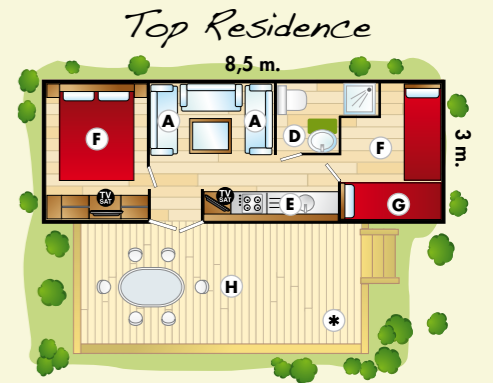

- Piazzola A con prenotazione** **Stellplätze A mit Reservierung**
- Piazzola B senza prenotazione** **Stellplätze B ohne Reservierung**
- Piazzola B con prenotazione** **Stellplätze B mit Reservierung**
- Piazzola C con prenotazione** **Stellplätze C mit Reservierung**

- 8,5 m. TOP RESIDENCE CLIMA
- 8 m. RESIDENCE CLIMA
- 8 m. LAGUNA CLIMA
- 7 m. TORCELLO CLIMA

- *** Clima (aria fredda/calda) / Klimaanlage (kalte/warme Luft)
- A** Angolo divano in soggiorno / 5° e 6° posto letto / Couch im Wohnzimmer, Möglichkeit 5. und 6. Bett
- D** Bagno completo / Badezimmer
- E** Moderno angolo cottura / Moderne Kochnische
- F** Camera matrimoniale, 1 camera con 2 letti singoli / Doppelzimmer, 1 Zimmer mit 2 Einzelbetten
- G** Letto rialzato / Hochbett
- H** Veranda esterna / Externe Veranda
- SAT** TV-Sat

850 - 851 - 852 - 853 - 854 - 856 - 859 - 862 - 864
865 - 866 - 867 - 869

803 - 805 - 806 - 807 - 808 - 810 - 811 - 812 - 813 - 814 - 815 - 816 - 817
818 - 819 - 820 - 821 - 836 - 837 - 855 - 857 - 860 - 863 - 868 - 870