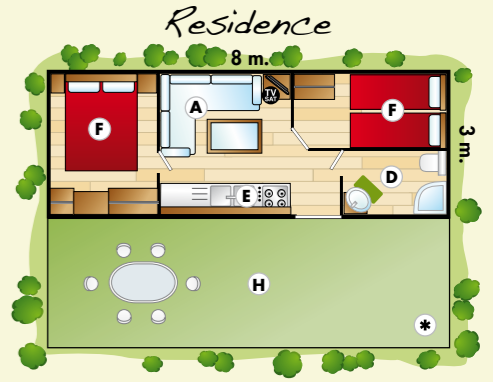

- Piazzola A con prenotazione** **Stellplätze A mit Reservierung**
- Piazzola B senza prenotazione** **Stellplätze B ohne Reservierung**
- Piazzola B con prenotazione** **Stellplätze B mit Reservierung**
- Piazzola C con prenotazione** **Stellplätze C mit Reservierung**

- 8,5 m. TOP RESIDENCE CLIMA
- 8 m. RESIDENCE CLIMA
- 8 m. LAGUNA CLIMA
- 7 m. TORCELLO CLIMA

- *** Clima (aria fredda/calda) / Klimaanlage (kalte/warme Luft)
- A** Angolo divano in soggiorno / 5° e 6° posto letto / Couch im Wohnzimmer, Möglichkeit 5. und 6. Bett
- D** Bagno completo / Badezimmer
- E** Moderno angolo cottura / Moderne Kochnische
- F** Camera matrimoniale, 1 camera con 2 letti singoli / Doppelzimmer, 1 Zimmer mit 2 Einzelbetten
- G** Letto rialzato / Hochbett
- H** Veranda esterna / Externe Veranda
- SAT** TV-Sat